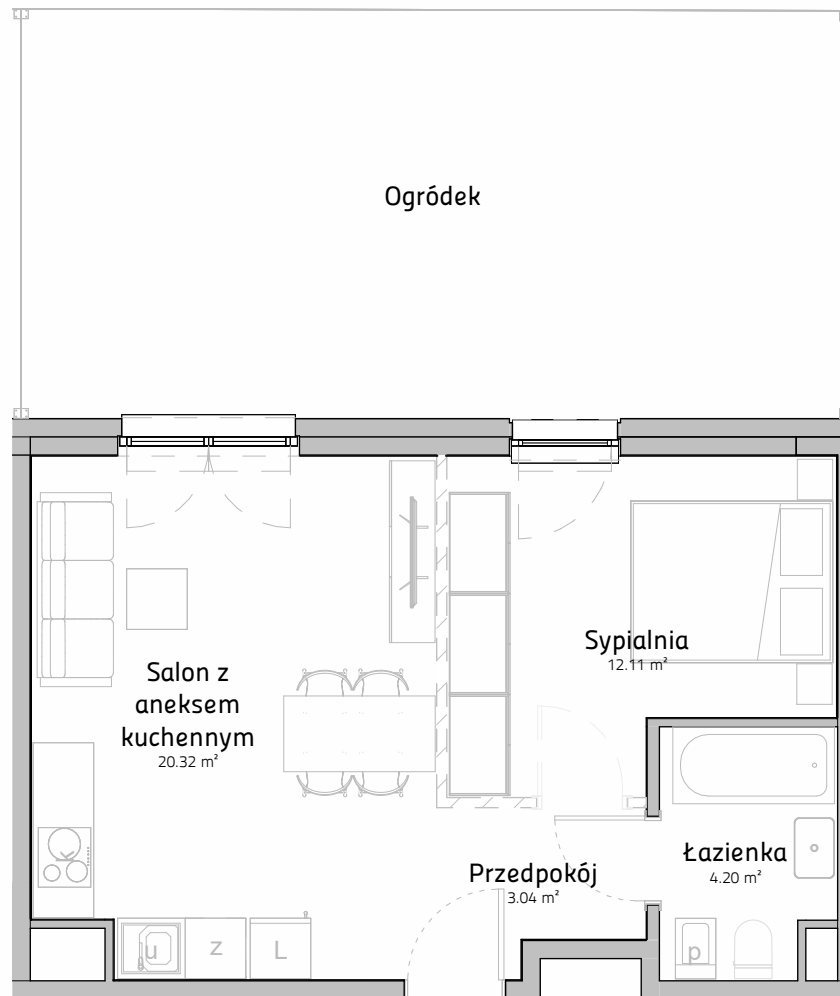

Łódź, ul. Pomorska 175

PIĘTRO 00

NUMER MIESZKANIA A.00.06

POWIERZCHNIA 39.67 m<sup>2</sup>

WIZUALIZACJA

SCHEMAT KONDYGNACJI

Niniejszy materiał nie stanowi oferty w rozumieniu Kodeksu cywilnego, a przedstawione w nim informacje, w szczególności wyposażenie mają charakter poglądowy. Rozmiary pomieszczeń, rozmieszczenie urządzeń sanitarnych i punktów instalacyjnych przedstawione na rysunku mogą ulec zmianie.